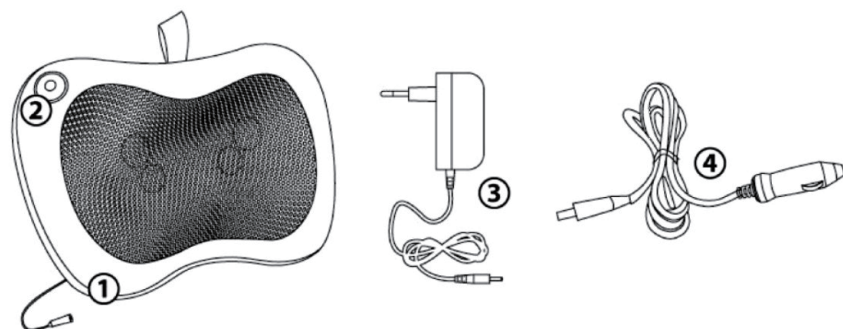

2. Комплектация

- 1 массажная подушка VictoryFit VF-M107 12В 2А переменного тока
- 1 адаптер питания
На входе: 100-240В/50-60 Гц переменного тока
На выходе: 12В 2А переменного тока
- 1 кабель для подключения к автомобильному прикуривателю
- 1 руководство пользователя